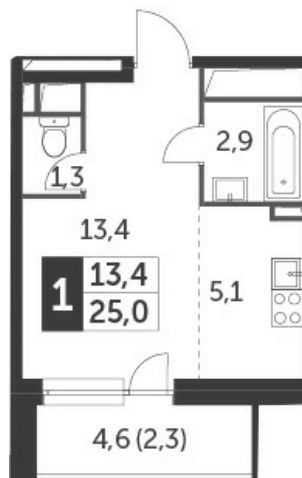

КВАРТИРА 225 СЕКЦИЯ

2

Площадь 25 м²

Количество комнат Студия

Этаж/этажей в доме 18/22

По запросу

ПОДРОБНЕЕ ОБ ОБЪЕКТЕ

Жилой комплекс «Настроение» представляет собой четыре корпуса переменной этажности от 8 до 22 этажей. Перепады высотности продуманы так, чтобы обеспечивать жителям верхних этажей вид на парк «Лосиный остров». На первых этажах разместятся коммерческие помещения, колясочные и мойки для лап питомцев.

Проектом предусмотрено строительство четырех корпусов на 1469 квартир более 30 видов планировок, включая уникальные авторские форматы: двухуровневые квартиры, квартиры с увеличенной кухней, двухкомнатные квартиры с угловым окном и французским балконом. Квартиры передаются дольщикам без отделки или с чистовой отделкой.