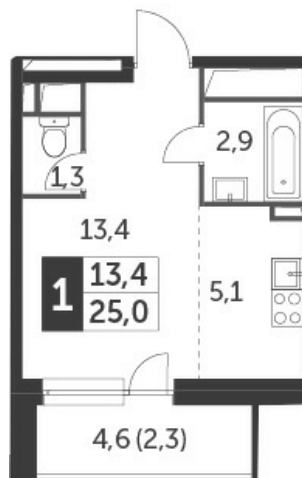

КВАРТИРА 159 СЕКЦИЯ

2

Площадь	25 м²
Количество комнат	Студия
Этаж/этажей в доме	7/22

По запросу

ПОДРОБНЕЕ ОБ ОБЪЕКТЕ

Жилой комплекс «Настроение» представляет собой четыре корпуса переменной этажности от 8 до 22 этажей. Перепады высотности продуманы так, чтобы обеспечивать жителям верхних этажей вид на парк «Лосиный остров». На первых этажах разместятся коммерческие помещения, колясочные и мойки для лап питомцев.

Проектом предусмотрено строительство четырех корпусов на 1469 квартир более 30 видов планировок, включая уникальные авторские форматы: двухуровневые квартиры, квартиры с увеличенной кухней, двухкомнатные квартиры с угловым окном и французским балконом. Квартиры передаются дольщикам без отделки или с чистовой отделкой.

Проектом предусмотрены подземный паркинг на 553 места и гостевой – 52 места. Первые этажи комплекса отведены под супермаркеты, магазины, кафе, точки бытовых услуг, салоны красоты и аптеки. На придомовой территории установлены детские и спортивные площадки для разных возрастов, предусмотрены зеленые зоны, а также места для прогулок и отдыха.

ЖК «Настроение» находится на границе Ярославского и Ростокинского районов. В пяти минутах пешком находится крупнейший парк Москвы - «Лосиный остров». Так же в пешей доступности расположены школы, детские сады, магазины, отделения почты и банков. Выезд на МКАД в пяти минутах транспортом, метро «Ростокино» - 10 минут пешком.