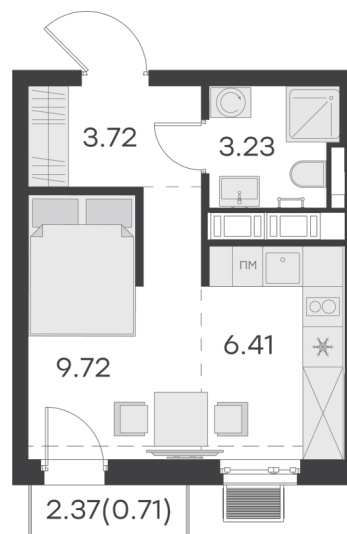

КВАРТИРА 457 СЕКЦИЯ

9

Площадь 23.79 м²

Количество комнат Студия

Этаж/этажей в доме 7/9

По запросу

ПОДРОБНЕЕ ОБ ОБЪЕКТЕ

Glorax City Балтийская – новый жилой комплекс бизнес-класса недалеко от исторического центра Санкт-Петербурга, в котором объединились лаконичность архитектурной мысли, технологичность решений и внимание к деталям, присущее всем проектам компании Glorax. Оригинальная композиция и архитектурное решение делают Glorax City Балтийская новой доминантой Адмиралтейского района, органично выделяя его на фоне окружающей застройки. Фактурная плитка на фасадах в контрастном колористическом решении придает зданию объем, а переменная высотность от 7 до 9 этажей формирует динамичную ритмику всего комплекса. Инновационные решения и сервисы, торговая галерея в стилобате с уютными кафе и ресторанами – здесь все создано для максимального комфорта каждого жителя. Приватное пространство внутреннего двора с сенсорными садами, собственным променадом и кленовой рощей, камерными зонами для пикника и отдыха, детскими эко-площадками и спортивными workout создает неповторимую атмосферу, заряжающую энергией на новые свершения.