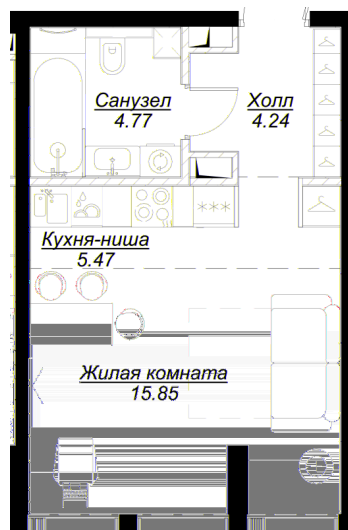

КВАРТИРА 277 СЕКЦИЯ

0

Площадь 30.49 м²

Количество комнат Студия

Этаж/этажей в доме 19/55

По запросу

ПОДРОБНЕЕ ОБ ОБЪЕКТЕ

Mod – жилой комплекс премиум-класса в историческом районе Москвы Марьино Роща, состоящий из трёх высотных башен (44-55 этажей) и двух клубных домов (9 этажей). Закрытая территория, продуманное благоустройство, эксплуатируемые кровли стилобата, образовательный центр с детским садом создают приватное пространство для тихой семейной жизни, а городская площадь с фонтанами, ресторан, супермаркет, коммерческая инфраструктура на первых этажах приносят созвучную с ритмом города динамику.