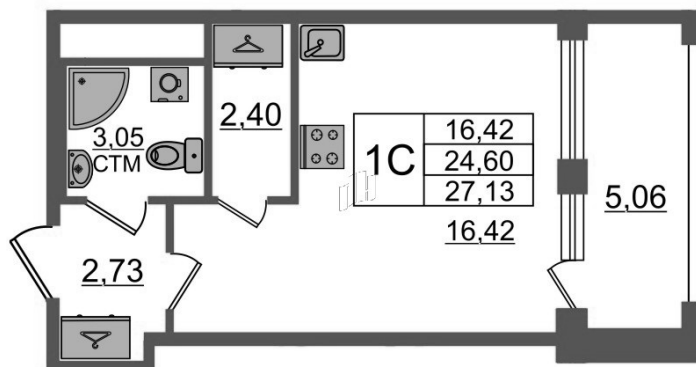

КВАРТИРА 209 СЕКЦИЯ

6

Площадь 24.6 м²

Количество комнат Студия

Этаж/этажей в доме 1/4

По запросу

ПОДРОБНЕЕ ОБ ОБЪЕКТЕ

Жилой комплекс «Дворцовый фасад» — находится на южном берегу Финского залива, рядом с дворцово-парковыми ансамблями Стрельны и Петергофа. «Дворцовый фасад» — это и парадное дворцовое окружение жилого комплекса, и изысканная классическая архитектура, и традиции паркового благоустройства, которые будут реализованы в проекте. Преимуществами проекта будет малоэтажная застройка, всего 4 этажа. Более половины квартир с увеличенной высотой потолка: от 3 до 5,5м. Представлены квартиры с саунами, возможностью установки камина или палисадниками.