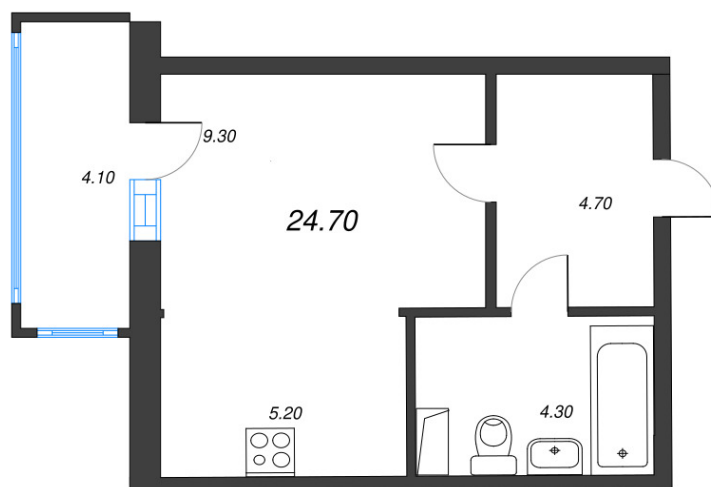

КВАРТИРА 414 СЕКЦИЯ

8

Площадь 24.7 м²

Количество комнат Студия

Этаж/этажей в доме 12/12

По запросу

ПОДРОБНЕЕ ОБ ОБЪЕКТЕ

«Монография» — новый жилой комплекс комфорт-класса от Группы «Эталон» в Пушкинском районе вблизи исторических пригородов Петербурга и крупных городских магистралей. Социально значимые объекты — школа, детский сад, поликлиника — находятся в шаговой доступности от жилого комплекса.