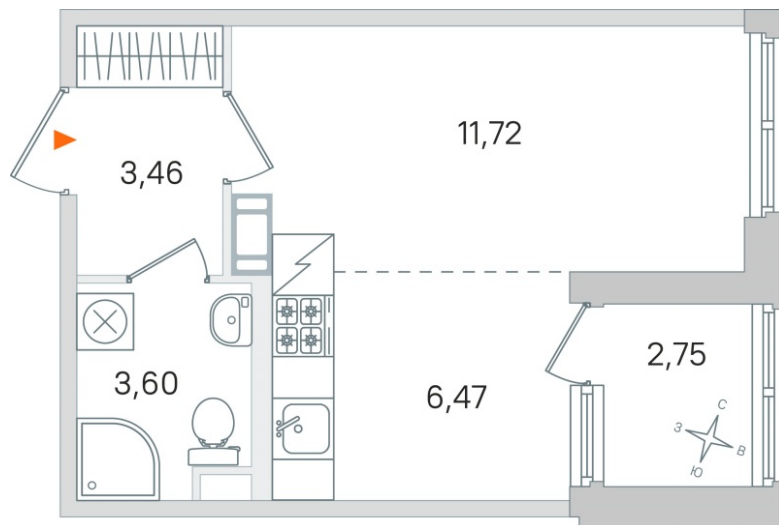

КВАРТИРА 52 СЕКЦИЯ 2

Площадь	25.25 м ²
Количество комнат	Студия
Этаж/этажей в доме	3/4

По запросу

ПОДРОБНЕЕ ОБ ОБЪЕКТЕ

«Дубровский» — это малоэтажный квартал бизнес-класса, расположенный в самом сердце одного из красивейших городов России — города Пушкин. Уютный малоэтажный проект пропитан духом поэзии и красоты, что отображается в каждой детали архитектурных и ландшафтных решений. Каждый двор квартала будет уникален и неповторим. Здесь найдут свое отражение разнообразные грани творчества поэта. А видеонаблюдение и современные охранные решения обеспечат комфорт и безопасность. В квартале будет собственный променад, закрытый для транспорта. Особую атмосферу неторопливых прогулок создадут качели с навесами, арт-объекты, буккроссинг, шахматные столы и многое другое. На территории квартала будет расположен собственный детский сад на 330 малышей и школа, рассчитанная на 825 мест. Также в квартале разместится медицинский центр, который будет вести прием жителей по ОМС.