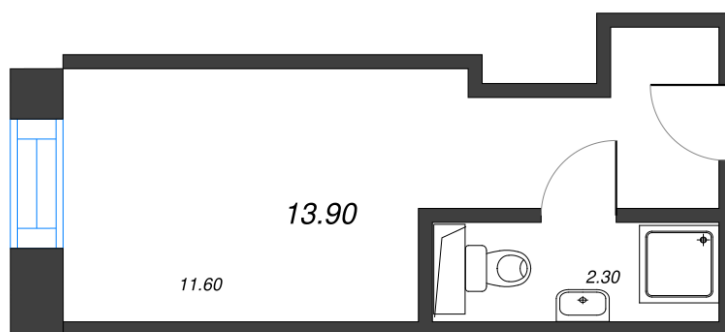

## КВАРТИРА 223-Н СЕКЦИЯ 3

Площадь	13.8 м <sup>2</sup>
Количество комнат	Студия
Этаж/этажей в доме	2/6

### ПОДРОБНЕЕ ОБ ОБЪЕКТЕ

UNO – статусный авторский отель для влюбленных в Петербург. Всего 5 минут от Московского вокзала и ТРЦ “Галерея”, в прекрасной доступности исторический центр города. Формат сервисных апартаментов позволит гостям пользоваться всеми опциями люксовой гостиницы, не тратя времени на решение рутинных задач. UNO совмещает в себе приватность частного жилья, безопасность отеля и высочайший уровень сервисов. В комплексе апартаментов UNO запроектировано 168 номеров, площадью от 14 до 28 квадратных метров. Все номера будут сдаваться с дизайнерской отделкой. В номерах также предусмотрены комфортные кровати, компактные кухни и полноценные зоны хранения.