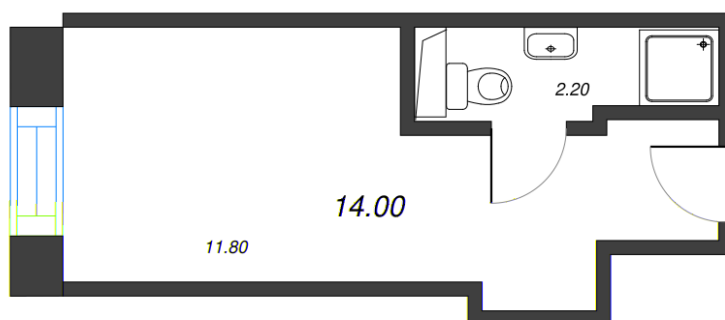

## КВАРТИРА 222-Н СЕКЦИЯ 3

Площадь	14 м <sup>2</sup>
Количество комнат	Студия
Этаж/этажей в доме	2/6

### ПОДРОБНЕЕ ОБ ОБЪЕКТЕ

**UNO** – статусный авторский отель для влюбленных в Петербург. Всего 5 минут от Московского вокзала и ТРЦ “Галерея”, в прекрасной доступности исторический центр города. Формат сервисных апартаментов позволит гостям пользоваться всеми опциями люксовой гостиницы, не тратя времени на решение рутинных задач. **UNO** совмещает в себе приватность частного жилья, безопасность отеля и высочайший уровень сервисов. В комплексе апартаментов **UNO** запроектировано 168 номеров, площадью от 14 до 28 квадратных метров. Все номера будут сдаваться с дизайнерской отделкой. В номерах также предусмотрены комфортные кровати, компактные кухни и полноценные зоны хранения.