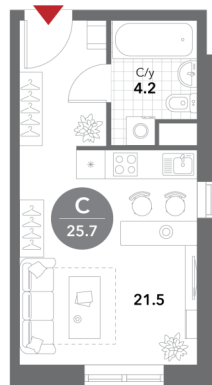

КВАРТИРА 221 СЕКЦИЯ 1

Площадь	25.7 м ²
Количество комнат	Студия
Этаж/этажей в доме	18/25

По запросу

ПОДРОБНЕЕ ОБ ОБЪЕКТЕ

Жилой комплекс Voxhall это новый архитектурный проект бизнес-класса расположенный на Летниковской улице, в непосредственной близости от Павелецкого транспортного узла.