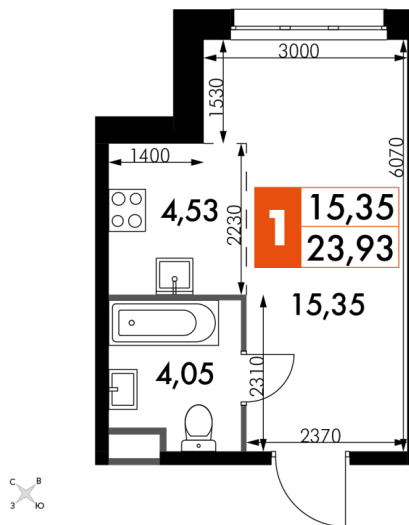

КВАРТИРА 451 СЕКЦИЯ

4

Площадь 23.93 м²

Количество комнат Студия

Этаж/этажей в доме 5/15

По запросу

ПОДРОБНЕЕ ОБ ОБЪЕКТЕ

Ставить цель, стремиться к цели, достигать цели. Каждое из этих выражений подразумевает движение. Продуманное, просчитанное и поэтому успешное. Именно таким предстает ДВИЖЕНИЕ.Говорово – новый апарт-комплекс на юго-западе Москвы. Если ваша цель выйти на новый уровень благосостояния, стать рэнтье, или начать самостоятельную главу жизни в Москве, будьте уверены - здесь задуманное осуществится.