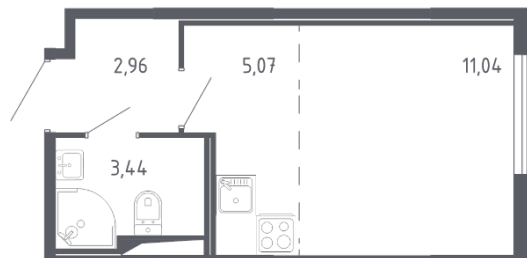

КВАРТИРА 103 СЕКЦИЯ

3

Площадь **22.51 м²**

Количество комнат **Студия**

Этаж/этажей в доме **1/7**

По запросу

ПОДРОБНЕЕ ОБ ОБЪЕКТЕ

Жилой комплекс Сандэй - это часть крупномасштабного проекта муниципального округа Красносельского района Сосновая Поляна. На первых этажах комплекса представлены квартиры с террасами, в окнах квартир установлены энергосберегающие стеклопакеты, а в подъездах - бесшумные лифты. На первых этажах жилого корпуса разместятся торговые учреждения. Проект предусматривает строительство новой школы и детского сада. Кроме того, здесь появится подземный паркинг с входом из дома, а также обустроенные стояночные места с внешней стороны квартала. Уже сейчас объект окружен всеми необходимыми объектами социальной инфраструктуры. Поблизости работают школы, детские сады, поликлиника, сетевые магазины, стадион и спортивные площадки. Квартал находится напротив парка «Сосновая поляна». Транспортная доступность ЖК Сандэй обеспечена пр. Ветеранов для направления в центр города и пр. народного Ополчения с выездом на КАД. Возле комплекса находится ЖД станция Сосновая Поляна.