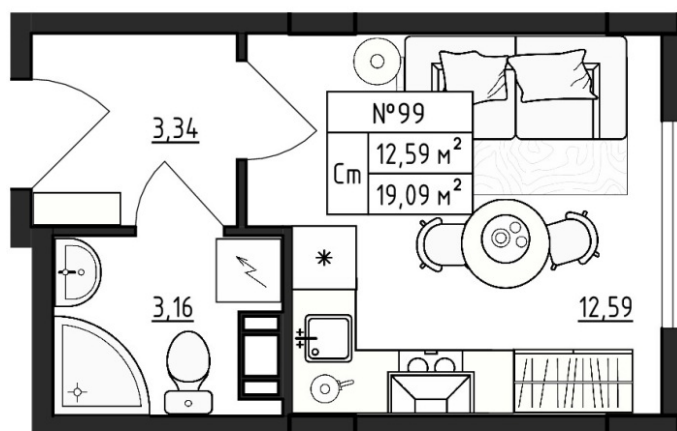

КВАРТИРА 99 СЕКЦИЯ

14

Площадь 19.09 м²

Количество комнат Студия

Этаж/этажей в доме 4/4

По запросу

ПОДРОБНЕЕ ОБ ОБЪЕКТЕ

В Малом Верево ведется строительство современного городского жилого квартала малоэтажной застройки. В 10-ти четырехэтажных корпусах сможет поселиться 1171 семья. Дома располагаются блоками, образуя уютные закрытые и безопасные дворы с большим количеством зеленых насаждений и с зонами отдыха для взрослых и детей. 1171 семья, решившая сменить суету мегаполиса на размеренную жизнь в исторических пригородах культурной столицы России, сможет ощутить все преимущества жизни в жилом квартале. ЖК «Верево Сити» спроектирован в соответствии с последними требованиями безопасности – обособленная территория, видеонаблюдение, наличие парковочных мест во дворах каждого из корпусов, пешеходные зоны, ведущие к школе и детскому саду, детские и спортивные площадки вдали от проезжей части. Для удобства жителей в каждом доме предусмотрено достаточно помещений, в которых могут разместиться продуктовые магазины, пекарни, салоны красоты, аптеки, детские развивающие центры. При въезде на территорию ЖК будет располагаться современный торговый центр с супермаркетом, фитнес-клубом или другими социально значимыми объектами.