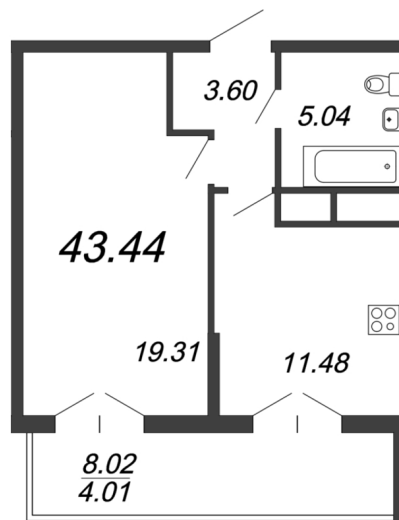

КВАРТИРА 109И СЕКЦИЯ 9

Площадь 43.7 м²

Количество комнат 1

Этаж/этажей в доме 18/18

По запросу