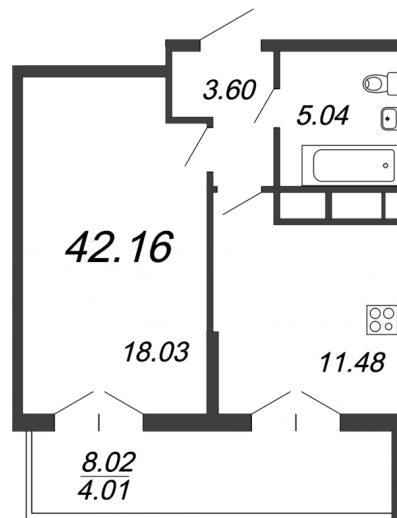

КВАРТИРА 105М СЕКЦИЯ 12

Площадь	42.1 м ²
Количество комнат	1
Этаж/этажей в доме	18/18

По запросу

ПОДРОБНЕЕ ОБ ОБЪЕКТЕ

ЖК «Колумб» – это современный комплекс класса «комфорт +» в новом жилом квартале «Гавань Капитанов», который возводится на намывных территориях Васильевского острова, где безмятежность волн прибоя гармонично сочетается с динамикой большого города. Чистота морской природы здесь удобно дополнена развитой инфраструктурой современного мегаполиса. Это место для тех, кто живет в ритме города и ценит тепло домашнего очага. В ближайших планах развития Васильевского острова значится превратить «Морской фасад» в привлекательное общественное пространство, куда будут стекаться жители не только самого острова, но и других районов города. Здесь разместятся зоны отдыха и живописные парки, места досуга и образовательные учреждения. Плюсом локации является и прекрасная транспортная доступность. Станция метро «Приморская» и маршруты наземного транспорта, которые связывают Васильевский остров с центром, находятся в пешеходной доступности. Кроме того, вблизи жилого квартала планируется построить и собственную станцию метро, а автовладельцы оценят близость ЗСД.