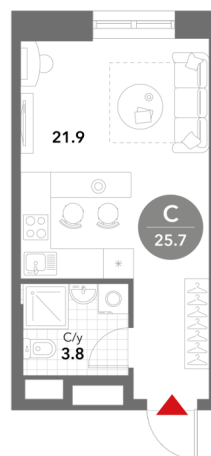

КВАРТИРА 51 СЕКЦИЯ СЕКЦИЯ 1

Площадь **25.7 м²**

Количество комнат **Студия**

Этаж/этажей в доме **5/25**

По запросу

ПОДРОБНЕЕ ОБ ОБЪЕКТЕ

Жилой комплекс Voxhall это новый архитектурный проект бизнес-класса расположенный на Летниковской улице, в непосредственной близости от Павелецкого транспортного узла.