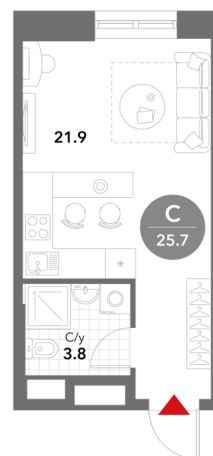

КВАРТИРА 51 СЕКЦИЯ СЕКЦИЯ 1

Площадь 25.7 м²

Количество комнат Студия

Этаж/этажей в доме 5/25

По запросу

ПОДРОБНЕЕ ОБ ОБЪЕКТЕ

Жилой комплекс Voxhall это новый архитектурный проект бизнес-класса расположенный на Летниковской улице, в непосредственной близости от Павелецкого транспортного узла.