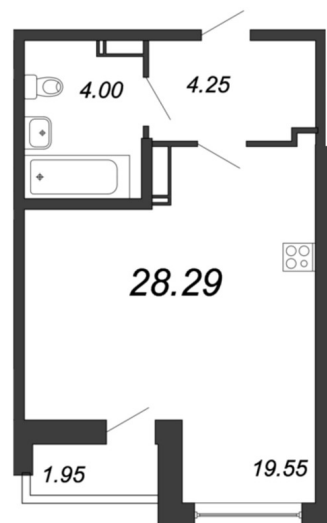

КВАРТИРА 161П СЕКЦИЯ

3

Площадь 28.7 м²

Количество комнат Студия

Этаж/этажей в доме 18/18

По запросу