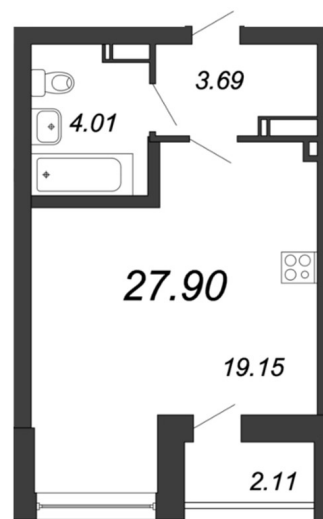

КВАРТИРА 2090 СЕКЦИЯ 2

Площадь	28.1 м²
Количество комнат	Студия
Этаж/этажей в доме	18/18

По запросу