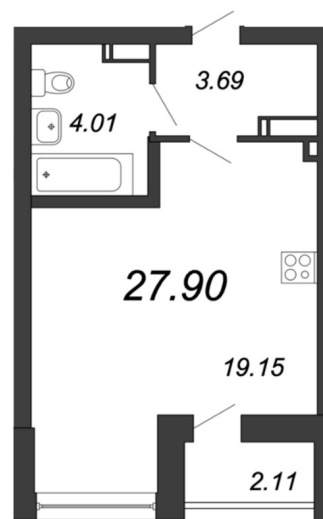

КВАРТИРА 2090 СЕКЦИЯ 2

| | |
|--------------------|---------------------|
| Площадь | 28.1 м ² |
| Количество комнат | Студия |
| Этаж/этажей в доме | 18/18 |

По запросу

ПОДРОБНЕЕ ОБ ОБЪЕКТЕ

ЖК «Магеллан» – это великолепные виды на Финский залив и красота исторического центра, свежесть моря и атмосфера великого города! Комплекс расположен на намывных территориях Васильевского острова, на берегу Финского залива, в самом сердце Петербурга. Здесь будут построены образовательные учреждения, торгово-развлекательные центры, зоны отдыха и живописные парки, спортивные сооружения и рестораны. В перспективе на намывных территориях планируется строительство новой станции метрополитена.