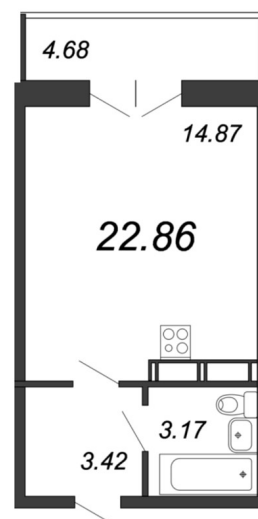

КВАРТИРА 1890 СЕКЦИЯ 2

Площадь	23.1 м ²
Количество комнат	Студия
Этаж/этажей в доме	16/18

По запросу

ПОДРОБНЕЕ ОБ ОБЪЕКТЕ

ЖК «Магеллан» – это великолепные виды на Финский залив и красота исторического центра, свежесть моря и атмосфера великого города! Комплекс расположен на намывных территориях Васильевского острова, на берегу Финского залива, в самом сердце Петербурга. Здесь будут построены образовательные учреждения, торгово-развлекательные центры, зоны отдыха и живописные парки, спортивные сооружения и рестораны. В перспективе на намывных территориях планируется строительство новой станции метрополитена.