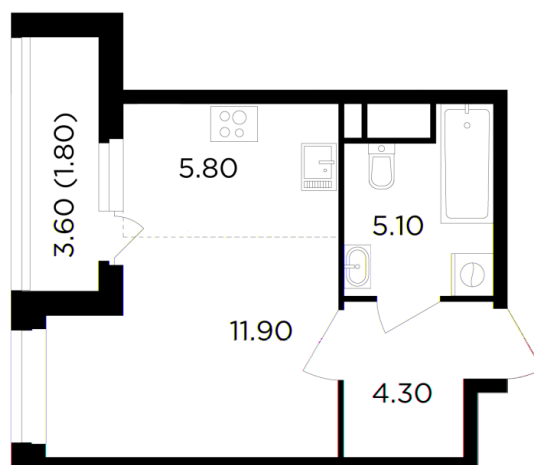

КВАРТИРА 452 СЕКЦИЯ

6

Площадь 28.9 м²

Количество комнат Студия

Этаж/этажей в доме 3/19

По запросу

ПОДРОБНЕЕ ОБ ОБЪЕКТЕ

«Филатов Луг» — яркий проект комфорт-класса с авторской архитектурой на территории Новой Москвы, расположенный в 5 км от МКАД по Киевскому шоссе, в шаговой доступности от одноимённой станции Сокольнической линии метро. Квартал комплексной застройки состоит из 10 монолитных корпусов и включает: три детских сада, школу, собственную социальную и коммерческую инфраструктуру на первых этажах — магазины, кофейни, салон красоты, фермерская лавка и многое другое.