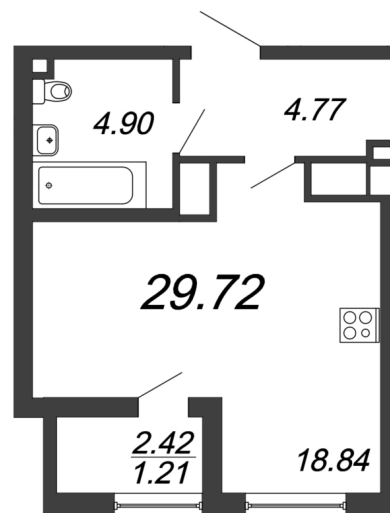

КВАРТИРА 100Е СЕКЦИЯ

6

Площадь 29.72 м²

Количество комнат Студия

Этаж/этажей в доме 19/19

По запросу

ПОДРОБНЕЕ ОБ ОБЪЕКТЕ

ЖК «Дефанс Бизнес» представляет собой элегантное замкнутое каре, удобно расположенное в отдалении от шумных улиц. Дом отличает великолепная архитектура, передовые технологии строительства и разнообразие форматов планировочных решений. Здесь вы сможете почувствовать себя по-настоящему уютно и комфортно. Территория жилого комплекса будет превращена в изысканный променад с галереей, фонтаном и колоннадой. На крыше полуподземной парковки разместится прекрасно благоустроенный внутренний двор с местами для отдыха и авторским озеленением. Офисные помещения будут выполнены в виде двух пассажей.