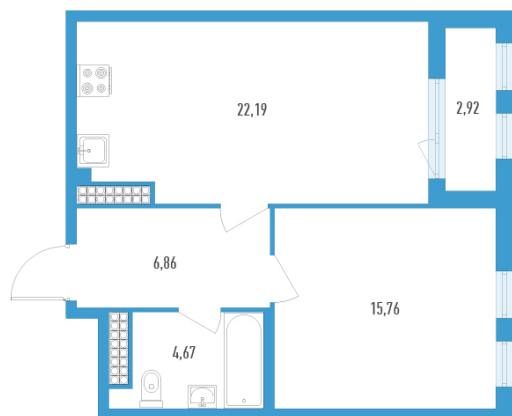

КВАРТИРА 153Т СЕКЦИЯ

18

Площадь **50.94 м²**

Количество комнат **1**

Этаж/этажей в доме **19/23**

По запросу

ПОДРОБНЕЕ ОБ ОБЪЕКТЕ

Жилой комплекс возводится в престижном Московском районе. В двух километрах расположены Московский и Витебский проспекты, неподалеку есть удобные въезды на КАД и ЗСД. Дорога до центра города займет не более 20 минут, до аэропорта Пулково - 15 минут. В пешей доступности расположен Московский парк Победы, скверы у Дома Советов, Пулковский парк, парк Интернационалистов и парк Героев-Пожарных. Оригинальное название жилого комплекса перекликается с La Defense – известным «парижским Манхэттеном» – современным деловым кварталом, расположенным в ближнем пригороде Парижа, прямо на границе исторического центра. Именно это сочетание изящной архитектуры и строгого делового стиля легло в основу концепции нового проекта компании «Лидер Групп», разработкой которого занималось знаменитое Архитектурное бюро «Студия 44» Никиты Явейна. ЖК «Дефанс» будет состоять из трех зданий – двух домов в форме арок высотой 23 этажа, напоминающих Большую арку La Defense (современный вариант Триумфальной арки) архитектора Йохана Отто фон Шпрехельсена, а также здания в глубине участка. На верхних этажах разместятся пентхаусы. Благоустройство прилегающей территории включает в себя организацию детской и спортивной площадки, различных зон для отдыха, а также комплексное озеленение. В шаговой доступности находятся детские сады, школы, медицинские учреждения, аптеки, продовольственные магазины, торгово-развлекательный центр и парки.