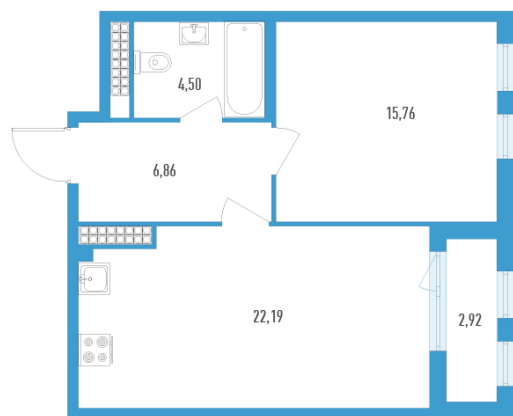

КВАРТИРА 152Т СЕКЦИЯ

18

Площадь **50.77 м²**

Количество комнат **1**

Этаж/этажей в доме **19/23**

По запросу

ПОДРОБНЕЕ ОБ ОБЪЕКТЕ

Жилой комплекс возводится в престижном Московском районе. В двух километрах расположены Московский и Витебский проспекты, неподалеку есть удобные въезды на КАД и ЗСД. Дорога до центра города займет не более 20 минут, до аэропорта Пулково - 15 минут. В пешей доступности расположен Московский парк Победы, скверы у Дома Советов, Пулковский парк, парк Интернационалистов и парк Героев-Пожарных. Оригинальное название жилого комплекса перекликается с La Defense – известным «парижским Манхэттеном» – современным деловым кварталом, расположенным в ближнем пригороде Парижа, прямо на границе исторического центра. Именно это сочетание изящной архитектуры и строгого делового стиля легло в основу концепции нового проекта компании «Лидер Групп», разработкой которого занималось знаменитое Архитектурное бюро «Студия 44» Никиты Явейна. ЖК «Дефанс» будет состоять из трех зданий – двух домов в форме арок высотой 23 этажа, напоминающих Большую арку La Defense (современный вариант Триумфальной арки) архитектора Йохана Отто фон Шпрехельсена, а также здания в глубине участка. На верхних этажах разместятся пентхаусы. Благоустройство прилегающей территории включает в себя организацию детской и спортивной площадки, различных зон для отдыха, а также комплексное озеленение. В шаговой доступности находятся детские сады, школы, медицинские учреждения, аптеки, продовольственные магазины, торгово-развлекательный центр и парки.