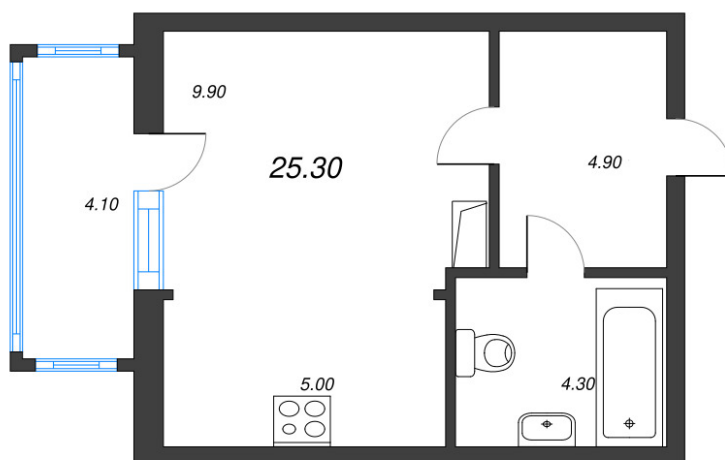

КВАРТИРА 280 СЕКЦИЯ

6

Площадь 25.3 м²

Количество комнат Студия

Этаж/этажей в доме 7/12

По запросу

ПОДРОБНЕЕ ОБ ОБЪЕКТЕ

«Монография» — новый жилой комплекс комфорт-класса от Группы «Эталон» в Пушкинском районе вблизи исторических пригородов Петербурга и крупных городских магистралей. Социально значимые объекты — школа, детский сад, поликлиника — находятся в шаговой доступности от жилого комплекса.