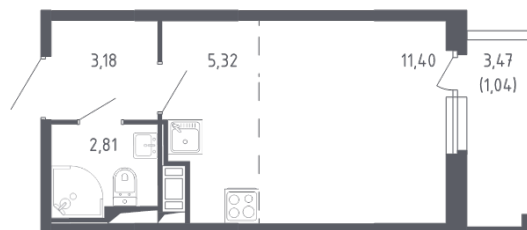

КВАРТИРА 313 СЕКЦИЯ

5

Площадь **23.75 м²**

Количество комнат **Студия**

Этаж/этажей в доме **2/7**

По запросу

ПОДРОБНЕЕ ОБ ОБЪЕКТЕ

Жилой комплекс Сандэй - это часть крупномасштабного проекта муниципального округа Красносельского района Сосновая Поляна. На первых этажах комплекса представлены квартиры с террасами, в окнах квартир установлены энергосберегающие стеклопакеты, а в подъездах - бесшумные лифты. На первых этажах жилого корпуса разместятся торговые учреждения. Проект предусматривает строительство новой школы и детского сада. Кроме того, здесь появится подземный паркинг с входом из дома, а также обустроенные стояночные места с внешней стороны квартала. Уже сейчас объект окружен всеми необходимыми объектами социальной инфраструктуры. Поблизости работают школы, детские сады, поликлиника, сетевые магазины, стадион и спортивные площадки. Квартал находится напротив парка «Сосновая поляна». Транспортная доступность ЖК Сандэй обеспечена пр. Ветеранов для направления в центр города и пр. народного Ополчения с выездом на КАД. Возле комплекса находится ЖД станция Сосновая Поляна.