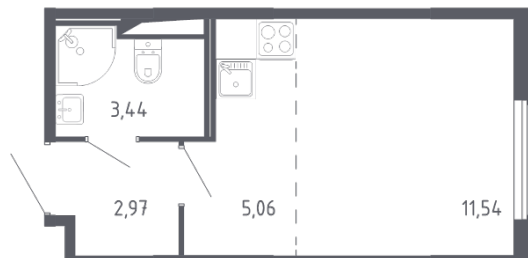

КВАРТИРА 104 СЕКЦИЯ

3

Площадь **23.01 м²**

Количество комнат **Студия**

Этаж/этажей в доме **1/7**

По запросу

ПОДРОБНЕЕ ОБ ОБЪЕКТЕ

Жилой комплекс Сандэй - это часть крупномасштабного проекта муниципального округа Красносельского района Сосновая Поляна. На первых этажах комплекса представлены квартиры с террасами, в окнах квартир установлены энергосберегающие стеклопакеты, а в подъездах - бесшумные лифты. На первых этажах жилого корпуса разместятся торговые учреждения. Проект предусматривает строительство новой школы и детского сада. Кроме того, здесь появится подземный паркинг с входом из дома, а также обустроенные стояночные места с внешней стороны квартала. Уже сейчас объект окружен всеми необходимыми объектами социальной инфраструктуры. Поблизости работают школы, детские сады, поликлиника, сетевые магазины, стадион и спортивные площадки. Квартал находится напротив парка «Сосновая поляна». Транспортная доступность ЖК Сандэй обеспечена пр. Ветеранов для направления в центр города и пр. народного Ополчения с выездом на КАД. Возле комплекса находится ЖД станция Сосновая Поляна.