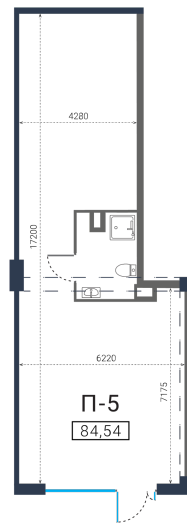

## КВАРТИРА П-5 СЕКЦИЯ

### 1

Площадь **84.54 м<sup>2</sup>**

Количество комнат

Этаж/этажей в доме **1/9**

## ПОДРОБНЕЕ ОБ ОБЪЕКТЕ

«Большой, 67» находится в историческом районе города, сочетающем энергию развивающейся бизнес-локации, культурно-досугового центра и аутентичные особенности Васильевского острова. Район уже приобрёл статус модной локации с самыми трендовыми заведениями города. Проект создаёт ощущение камерности, несмотря на активную городскую жизнь района. Это становится возможным благодаря удачному расположению жилых секций, большинство из которых выходит на тихую 20-ю линию. Архитектурное разнообразие фасадов внутри проекта производит впечатление отдельно стоящих уютных домов. Отсутствие многоквартирных блоков подчеркивает камерный характер комплекса. А благоустроенный безопасный двор позволяет в любой момент скрыться от городского шума.