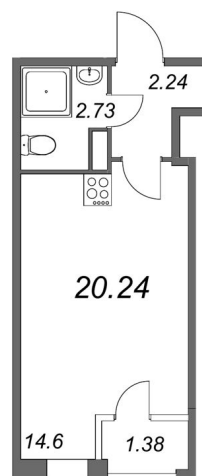

КВАРТИРА 30 СЕКЦИЯ 7

Площадь	19.9 м ²
Количество комнат	Студия
Этаж/этажей в доме	4/13

По запросу

ПОДРОБНЕЕ ОБ ОБЪЕКТЕ

Жилой комплекс «FoRest Аквилон» у Юнтоловского заповедника – это городской комфорт без городских суеты и шума. Это продуманная до мелочей среда, которая дарит чувство единения с природой и вдохновляет для здорового образа жизни. Это безопасность и ежедневный полноценный отдых в одном из престижных районов Санкт-Петербурга, в 20-ти минутах езды от исторического центра города. Инфраструктура «FoRest Аквилон» бережно интегрирована с Юнтоловским лесопарком – уникальным оазисом нетронутой природы и великолепным местом для прогулок. Зеленые «клинья» заповедника проникают во внутренние закрытые дворы комплекса вместе с пением птиц и ароматами леса, даря ощущение жизни за городом. Развитая среда современного микрорайона и его отличная транспортная доступность обеспечивают все преимущества городского комфорта. Уникальная концепция благоустройства ЖК «FoRest Аквилон» предполагает интегрирование особенностей его локации в жилую среду. Усилиями ландшафтных дизайнеров Юнтоловский лесопарк как будто «прорастет» внутрь комплекса, создавая гармоничное единение цивилизации и природы. Игровые, спортивные и рекреационные зоны будут декорированы природными материалами, а малые архитектурные формы и арт-объекты продолжат экотематику.