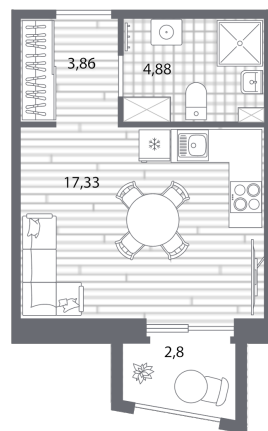

КВАРТИРА 702 СЕКЦИЯ 2.3_5

Площадь	26.91 м ²
Количество комнат	Студия
Этаж/этажей в доме	3/13

По запросу

ПОДРОБНЕЕ ОБ ОБЪЕКТЕ

Современная респектабельность - это независимый характер, уверенность в себе и «врожденное» чувство собственного достоинства. Все детали проекта RESPECT, как черты характера человека, подчеркивают его индивидуальность. Архитектура проекта - элегантный модернизм в сочетании с игрой пространственных форм и цветовым ритмом. В основе концепции благоустройства идея создания единого увлекательного ландшафтного пространства, включающего в себя пейзажные зоны и интерактивные архитектурные композиции. Дизайн парадных зон и входных групп - сочетание лаконичности отделки и декоративных элементов с текстурами из натурального камня и дерева с приглушенной подсветкой теплым светом.