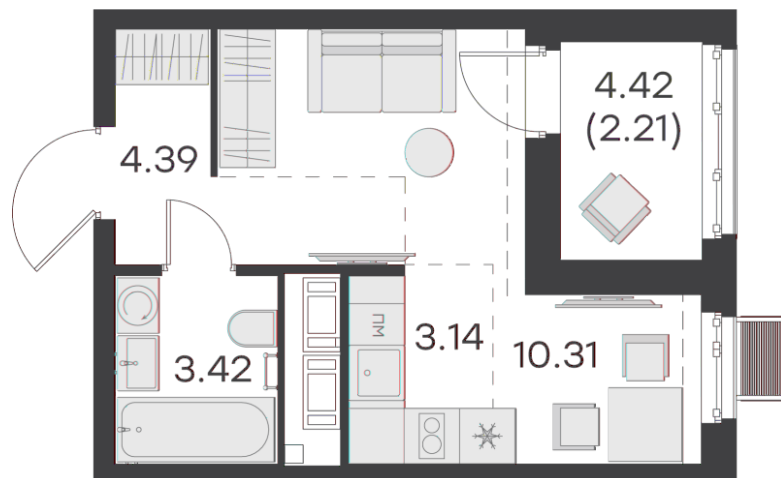

КВАРТИРА 400 СЕКЦИЯ

8

Площадь 23.47 м²

Количество комнат Студия

Этаж/этажей в доме 8/9

По запросу

ПОДРОБНЕЕ ОБ ОБЪЕКТЕ

Glorax City Балтийская – новый жилой комплекс бизнес-класса недалеко от исторического центра Санкт-Петербурга, в котором объединились лаконичность архитектурной мысли, технологичность решений и внимание к деталям, присущее всем проектам компании Glorax. Оригинальная композиция и архитектурное решение делают Glorax City Балтийская новой доминантой Адмиралтейского района, органично выделяя его на фоне окружающей застройки. Фактурная плитка на фасадах в контрастном колористическом решении придает зданию объем, а переменная высотность от 7 до 9 этажей формирует динамичную ритмику всего комплекса. Инновационные решения и сервисы, торговая галерея в стилобате с уютными кафе и ресторанами – здесь все создано для максимального комфорта каждого жителя. Приватное пространство внутреннего двора с сенсорными садами, собственным променадом и кленовой рощей, камерными зонами для пикника и отдыха, детскими эко-площадками и спортивными workout создает неповторимую атмосферу, заряжающую энергией на новые свершения.