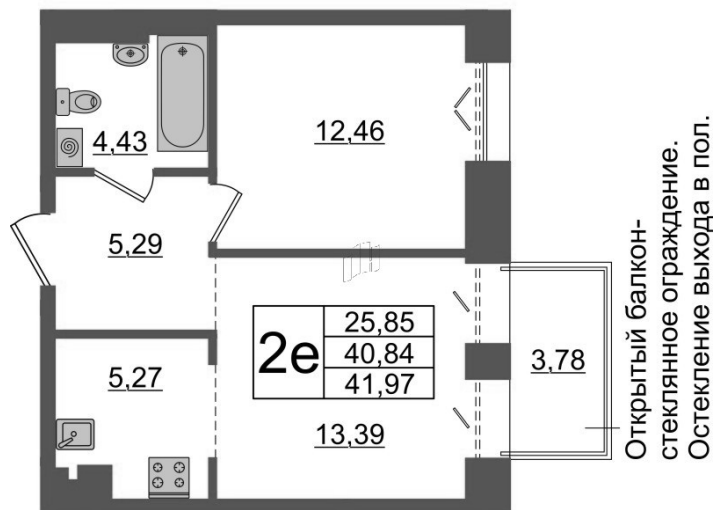

КВАРТИРА 451 СЕКЦИЯ VI.6

Площадь 40.84 м²

Количество комнат 1

Этаж/этажей в доме 6/8

По запросу

ПОДРОБНЕЕ ОБ ОБЪЕКТЕ

Imperial Club – элитный жилой комплекс в сердце Петербурга, на Васильевском острове. Эксклюзивные виды на Большую Неву и исторический центр города, лучшие архитектурные и технические решения, приватная территория с авторской концепцией благоустройства и уникальные планировки. В жилом комплексе будут представлены самые необычные планировки – двухуровневые сити-виллы с собственным выходом во двор, уютными огороженными патио и уединенной мастер-спальней на втором этаже, квартиры с зимними садами и открытыми террасами, а также планировки с возможностью обустройства камина.