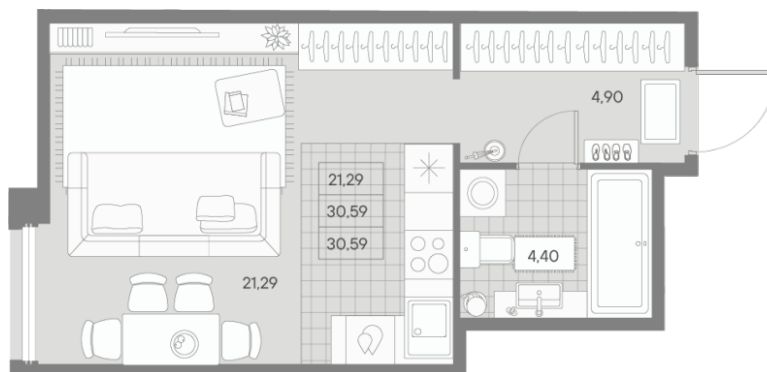

## КВАРТИРА 171 СЕКЦИЯ 4

Площадь 30.59 м<sup>2</sup>

Количество комнат Студия

Этаж/этажей в доме 3/9