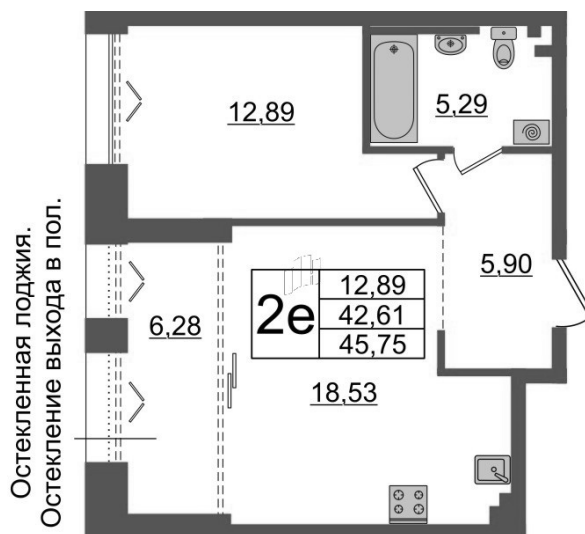

КВАРТИРА 508 СЕКЦИЯ VII.1

Площадь 42.61 м²

Количество комнат 1

Этаж/этажей в доме 3/8

По запросу

ПОДРОБНЕЕ ОБ ОБЪЕКТЕ

Imperial Club – элитный жилой комплекс в сердце Петербурга, на Васильевском острове. Эксклюзивные виды на Большую Неву и исторический центр города, лучшие архитектурные и технические решения, приватная территория с авторской концепцией благоустройства и уникальные планировки. В жилом комплексе будут представлены самые необычные планировки – двухуровневые сити-виллы с собственным выходом во двор, уютными огороженными патио и уединенной мастер-спальней на втором этаже, квартиры с зимними садами и открытыми террасами, а также планировки с возможностью обустройства камина.