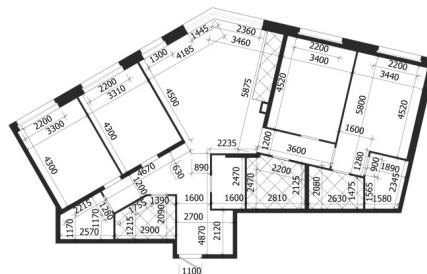

КВАРТИРА 389 СЕКЦИЯ 16

Площадь	141.9 м ²
Количество комнат	4 и более
Этаж/этажей в доме	2/8

По запросу

ПОДРОБНЕЕ
ОБ ОБЪЕКТЕ

Проект премиум-класса ЛДМ расположен в одной из самых живописных частей исторического Петроградского района. Часть квартир будет обладать прекрасными видовыми характеристиками на реку Малая Невка, Крестовский и Каменный острова, историческую застройку Петроградского района.