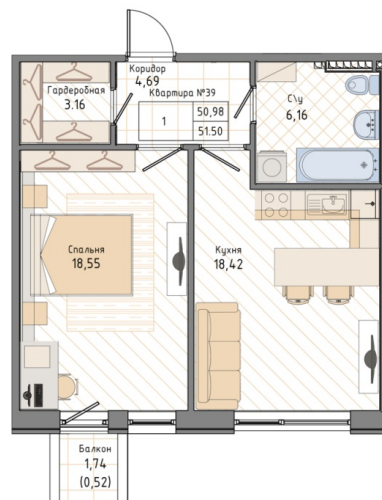

КВАРТИРА 39 СЕКЦИЯ

1.2

Площадь **52.5 м²**

Количество комнат **1**

Этаж/этажей в доме **5/9**

По запросу

ПОДРОБНЕЕ ОБ ОБЪЕКТЕ

Новый жилой комплекс «Мануфактура Джеймс Бек» на Петроградской набережной — статусный проект бизнес-класса в стиле лофт. Кирпичные фасады нового жилого комплекса органично вписались в контекст исторической застройки. Переменная этажность от 6 до 9 этажей, разная фактура и цвет фасадов создают ощущение легкости и динамичности всего комплекса. В каждом подъезде оборудованы колясочные, а в подземном паркинге — келлеры для хранения сезонных вещей и крупногабаритного спортивного инвентаря, индивидуальные кладовые поддерживают эстетику и освободят пространство в доме. В распоряжении жильцов — просторный подземный паркинг на 193 машины, в который можно попасть с жилых этажей, как на лифте, так и по лестнице. Машинные места оформляются в индивидуальную собственность. Внутренняя территория ЖК «Джеймс Бек» огорожена и полностью изолирована от внешней среды. Во дворе создан оазис спокойствия и умиротворения. Для детей разного возраста благоустроены игровые и спортивные площадки, для взрослых — ландшафтный парк с дорожками, фонарями и эргономичными скамейками для отдыха.