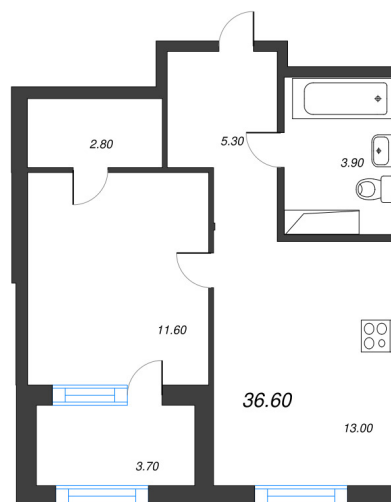

КВАРТИРА 488 СЕКЦИЯ

1

Площадь **36.6 м²**

Количество комнат **1**

Этаж/этажей в доме **11/23**

По запросу

ПОДРОБНЕЕ ОБ ОБЪЕКТЕ

ЖК Струны – это новый строящийся современный жилой комплекс в Выборгском районе Санкт-Петербурга. Он сочетает в себе комфорт и творческую составляющую. Жилой комплекс Струны расположен в СПб на улице, названной именем выдающегося композитора Дмитрия Шостаковича, расцвет творчества которого пришелся на период 30-х годов 20 века. Дом расположен в северной части города в 10 минутах ходьбы от станции метро «Проспект Просвещения» и в непосредственной близости от основных транспортных магистралей (КАД, Выборгское ш., пр. Энгельса, Суздальский пр-т, Приозерское шоссе) и рядом с ТРК «Гранд Каньон». Каждая деталь ЖК Струны вдохновлена творчеством великого композитора Дмитрия Шостаковича. Стиль архитектуры комплекса – постконструктивизм. Это современная необычная форма, для которой в то же время характерна умеренность и продуманность. Характерным мотивом фасадного решения дома является чередование линий – горизонтальных тяг и вертикальных пилонов. Часть корпусов ЖК- башни. Стройная башня ЖК словно струна, взмывающая в небо, лишней раз отсылает нас к музыке Дмитрия Шостаковича.