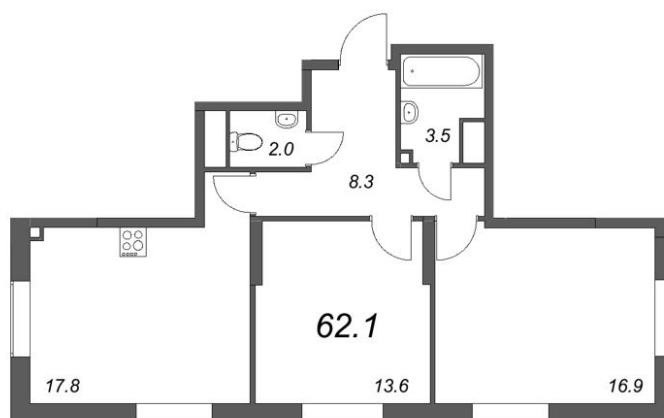

КВАРТИРА 49 СЕКЦИЯ 1

Площадь 62.1 м²

Количество комнат 2

Этаж/этажей в доме 5/23

По запросу

ПОДРОБНЕЕ ОБ ОБЪЕКТЕ

«Цивилизация на Неве» - это видовые дома бизнес-класса, расположенные в лучшей части масштабного проекта «Цивилизация». Великолепные видовые панорамы из окон «сталинских высоток» «Цивилизации на Неве» дополняют оригинальные планировочные решения, дизайн общих помещений и другие детали, характерные для домов бизнес-класса. Здесь все идеально для семейного проживания – в домах преобладают в основном двух- и трехкомнатные квартиры с эргономичными планировками. Локация «Цивилизации на Неве» привлекательна для деловых, мобильных людей, которые часто проводят время и в центре города, и любят поездки на природу. На придомовой территории появятся тренажерные и детские площадки, зоны для отдыха взрослых и детей. Ландшафтная концепция предполагает разбивку прогулочной аллеи и благоустройство набережной. На «территории будущего» будут 2 школы, 4 детских сада, инновационное детское учреждение, объединяющее начальную школу и детский сад, а также многоярусные паркинги. Первые этажи жилых корпусов займут магазины и сервисные предприятия. Внутреннюю инфраструктуру дополняют возможности района: в десяти минутах езды от комплекса несколько крупных гипермаркетов, ТРК, строительных магазинов, множество социальных объектов.