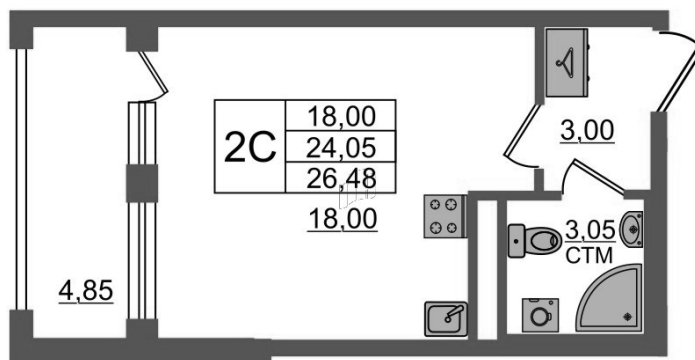

КВАРТИРА 85 СЕКЦИЯ 3

Площадь 24.05 м²

Количество комнат Студия

Этаж/этажей в доме 1/4

По запросу

ПОДРОБНЕЕ ОБ ОБЪЕКТЕ

Жилой комплекс «Дворцовый фасад» — находится на южном берегу Финского залива, рядом с дворцово-парковыми ансамблями Стрельны и Петергофа. «Дворцовый фасад» — это и парадное дворцовое окружение жилого комплекса, и изысканная классическая архитектура, и традиции паркового благоустройства, которые будут реализованы в проекте. Преимуществами проекта будет малоэтажная застройка, всего 4 этажа. Более половины квартир с увеличенной высотой потолка: от 3 до 5,5м. Представлены квартиры с саунами, возможностью установки камина или палисадниками.