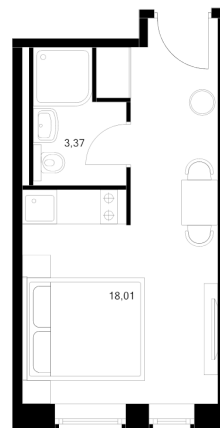

КВАРТИРА 1.9.10 СЕКЦИЯ 1

| | |
|--------------------|----------------------|
| Площадь | 21.38 м ² |
| Количество комнат | Студия |
| Этаж/этажей в доме | 9/15 |

По запросу

ПОДРОБНЕЕ ОБ ОБЪЕКТЕ

«Вольта» — сервисные апартаменты с готовой отделкой, которые можно приобрести для себя или сдавать через профессиональную управляющую компанию «МТЛ». Она возьмёт на себя заботы по обслуживанию и сдаче в аренду на короткий и длительный срок. В 15-этажном здании будет 430 апартаментов. На выбор доступны варианты площадью от 19 до 39 м² с готовой отделкой и панорамным видом на реку и город с верхних этажей. На первом этаже предусмотрено просторное дизайнерское лобби, ресторан, круглосуточный ресепшен и кабинет врача. Кроме того, здесь появятся такие сервисы, как химчистка, прачечная, клининг, доставка продуктов, консьерж-сервис. Для прогулок возле реки Охты благоустроят набережную. Для автомобилей предусмотрена парковка и подземный паркинг.