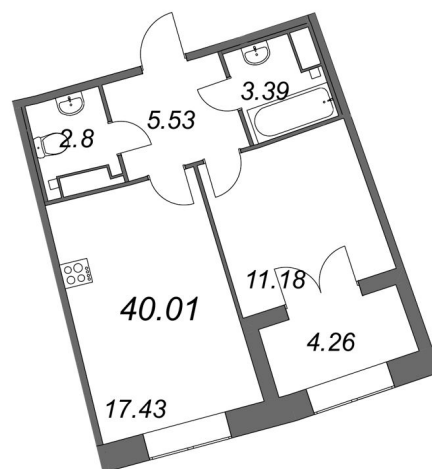

## КВАРТИРА 81 СЕКЦИЯ

### 1.3

Площадь 40.2 м<sup>2</sup>

Количество комнат 1

Этаж/этажей в доме 6/8

### ПОДРОБНЕЕ ОБ ОБЪЕКТЕ

Grand View – это новый дом премиум-класса на Петровском острове, на первой линии Малой Невы. Комфорт, благополучие и элегантность роскоши – здесь вы среди избранных, тех, кто живет в одном из самых уникальных и уединенных мест Петербурга. Комплекс включает два парадных корпуса полукруглой формы, которые обращены к Петровской площади. За ними вдоль центральной аллеи симметрично расположены 6 отдельных корпусов. Высота домов всего 7-8 этажей. На последних этажах, вдоль проспекта и набережной, расположатся квартиры с открытыми террасами, откуда открываются великолепные виды на парк и воду. В квартирах будут установлены увеличенные окна, а на террасах – прозрачное ограждение, защищающее от ветра. В Grand View обеспечен высокий уровень безопасности благодаря круглосуточной охране и видеонаблюдению. Территория ограждена по периметру, а вход осуществляется через центральную входную группу с рецепцией. Для удобства жителей предусмотрена видеосвязь «рецепция – квартира». Для автомобилей предусмотрен отапливаемый подземный паркинг с кладовыми и велопарковками. На внутренней территории Grand View будет реализована концепция «двор без машин»: пространство закрыто от посторонних и недоступно для автомобилей. Ландшафтный дизайн будет выполнен по авторскому проекту: парковая аллея с видом на Малую Неву, пешеходные дорожки, сквер, места для игр детей и отдыха взрослых. С территории предусмотрен собственный выход на набережную.