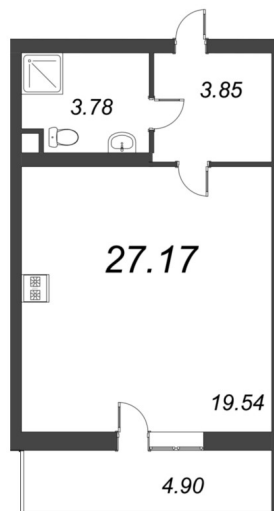

КВАРТИРА 3042 СЕКЦИЯ 33

Площадь	27.8 м ²
Количество комнат	Студия
Этаж/этажей в доме	1/15

По запросу

ПОДРОБНЕЕ ОБ ОБЪЕКТЕ

Жилой квартал «Московский» — это достойное продолжение проекта комплексной застройки в динамично развивающейся части Московского района. Продуманная концепция благоустройства территории, разнообразная инфраструктура, удобные эргономичные планировки и доступные цены на квартиры — в «Московский» применены все лучшие идеи. На территории площадью 23,7 Га расположится современный жилой квартал с собственной торговой и социальной инфраструктурой. Квартал состоит из двух 15-этажных домов, трех паркингов, поликлиники, школы, детского сада и торгового комплекса. Для создания особой атмосферы, подчеркивающей все преимущества расположения квартала в экологичной зоне, разработана концепция ландшафтного оформления, которая включает высадку большого количества деревьев и кустарников, организацию газонов и клумб, установку скамеек — пусть ощущение близости к природе не покидает вас.