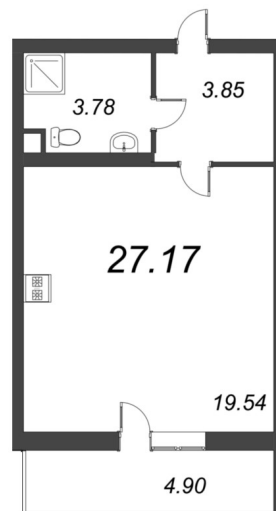

КВАРТИРА 3042 СЕКЦИЯ 33

Площадь	27.8 м ²
Количество комнат	Студия
Этаж/этажей в доме	1/15

По запросу

ПОДРОБНЕЕ ОБ ОБЪЕКТЕ

Жилой квартал «Московский» — это достойное продолжение проекта комплексной застройки в динамично развивающейся части Московского района. Продуманная концепция благоустройства территории, разнообразная инфраструктура, удобные эргономичные планировки и доступные цены на квартиры — в «Московский» применены все лучшие идеи. На территории площадью 23,7 Га расположится современный жилой квартал с собственной торговой и социальной инфраструктурой. Квартал состоит из двух 15-этажных домов, трех паркингов, поликлиники, школы, детского сада и торгового комплекса. Для создания особой атмосферы, подчеркивающей все преимущества расположения квартала в экологичной зоне, разработана концепция ландшафтного оформления, которая включает высадку большого количества деревьев и кустарников, организацию газонов и клумб, установку скамеек — пусть ощущение близости к природе не покидает вас.