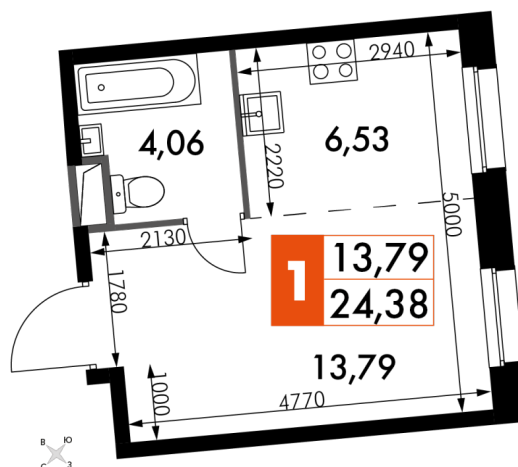

КВАРТИРА 794 СЕКЦИЯ

6

Площадь 24.38 м²

Количество комнат Студия

Этаж/этажей в доме 6/15

По запросу

ПОДРОБНЕЕ ОБ ОБЪЕКТЕ

Ставить цель, стремиться к цели, достигать цели. Каждое из этих выражений подразумевает движение. Продуманное, просчитанное и поэтому успешное. Именно таким предстает ДВИЖЕНИЕ.Говорово – новый апарт-комплекс на юго-западе Москвы. Если ваша цель выйти на новый уровень благосостояния, стать ратнее, или начать самостоятельную главу жизни в Москве, будьте уверены - здесь задуманное осуществится.