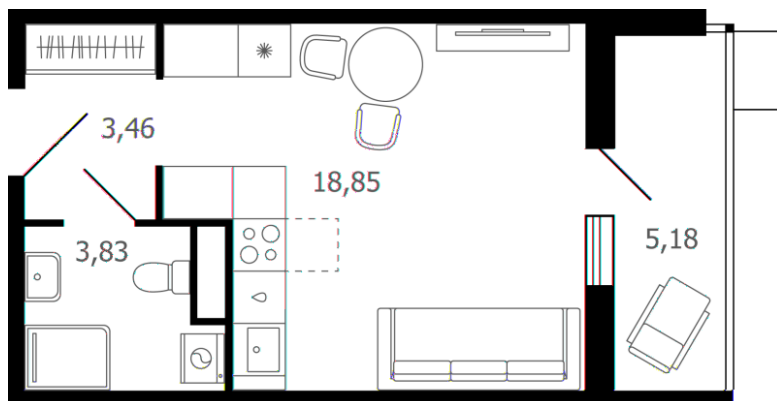

КВАРТИРА 445 СЕКЦИЯ СЕКЦИЯ 4

Площадь	28.73 м ²
Количество комнат	Студия
Этаж/этажей в доме	14/16

По запросу

ПОДРОБНЕЕ ОБ ОБЪЕКТЕ

Жилой комплекс «Десятка» в тихом районе подмосковного Раменского был создан для людей, ценящих комфорт и спокойствие. Поклонники собственных домов оценят зоны таунхаусов с земельными участками, а для любителей квартир здесь предусмотрены уютные многоквартирные дома. Помимо лесных массивов, недалеко от нового жилого комплекса протекают реки и есть несколько озер, где особенно приятно гулять летом и кататься на лыжах зимой. Возможности для активного отдыха на свежем воздухе позволят жильцам проводить насыщенно досуг вместе с семьей в любое время года.