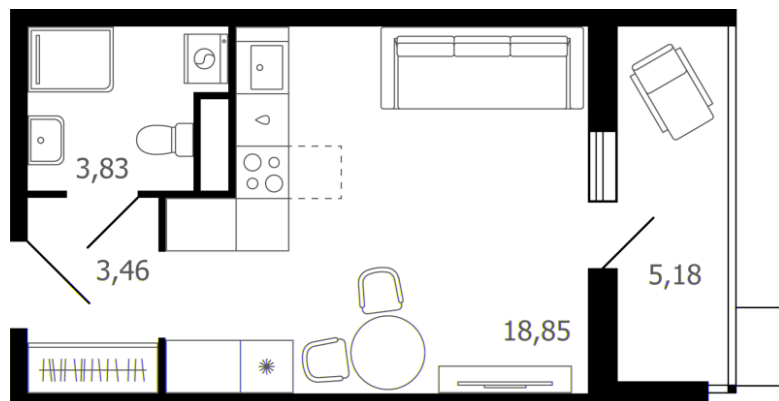

КВАРТИРА 324 СЕКЦИЯ СЕКЦИЯ 3

Площадь	28.73 м ²
Количество комнат	Студия
Этаж/этажей в доме	16/16

По запросу

ПОДРОБНЕЕ ОБ ОБЪЕКТЕ

Жилой комплекс «Десятка» в тихом районе подмосковного Раменского был создан для людей, ценящих комфорт и спокойствие. Поклонники собственных домов оценят зоны таунхаусов с земельными участками, а для любителей квартир здесь предусмотрены уютные многоквартирные дома. Помимо лесных массивов, недалеко от нового жилого комплекса протекают реки и есть несколько озер, где особенно приятно гулять летом и кататься на лыжах зимой. Возможности для активного отдыха на свежем воздухе позволят жильцам проводить насыщенно досуг вместе с семьей в любое время года.