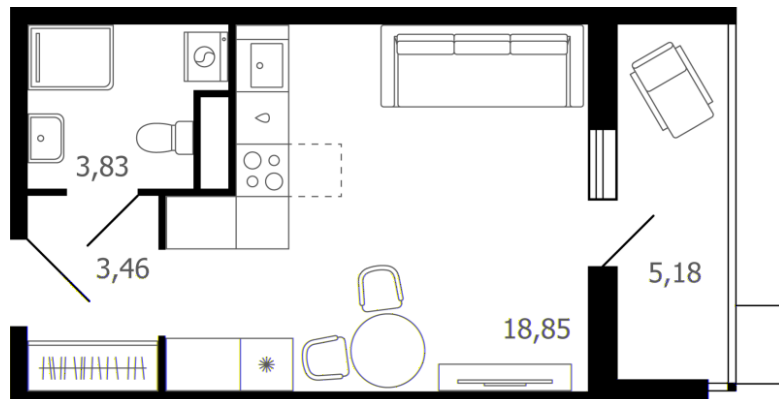

КВАРТИРА 324 СЕКЦИЯ СЕКЦИЯ 3

Площадь	28.73 м ²
Количество комнат	Студия
Этаж/этажей в доме	16/16

По запросу

ПОДРОБНЕЕ ОБ ОБЪЕКТЕ

Жилой комплекс «Десятка» в тихом районе подмосковного Раменского был создан для людей, ценящих комфорт и спокойствие. Поклонники собственных домов оценят зоны таунхаусов с земельными участками, а для любителей квартир здесь предусмотрены уютные многоквартирные дома. Помимо лесных массивов, недалеко от нового жилого комплекса протекают реки и есть несколько озер, где особенно приятно гулять летом и кататься на лыжах зимой. Возможности для активного отдыха на свежем воздухе позволят жильцам проводить насыщенно досуг вместе с семьей в любое время года.