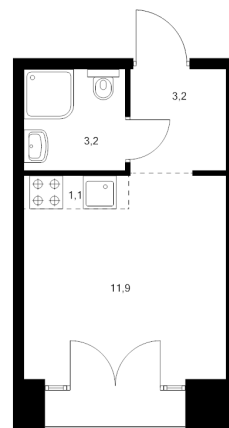

КВАРТИРА 6.9.7 СЕКЦИЯ 6

Площадь	20 м ²
Количество комнат	Студия
Этаж/этажей в доме	9/9

По запросу

ПОДРОБНЕЕ ОБ ОБЪЕКТЕ

Жилой квартал находится в центре Санкт-Петербурга, в Адмиралтейском районе, на набережной Обводного канала. В «Лермонтовском» возводятся дома высотой от 7 до 9 этажей с небольшим количеством квартир: на этаже может быть всего две квартиры. Во дворах будут закрытые парки с детскими площадками и местами для отдыха, а на подземном этаже — паркинг с удобной навигацией. Для детей на территории жилого квартала откроется школа. Между домами протянется пешеходный бульвар для прогулок и отдыха, а для велосипедистов предусмотрены специальные дорожки и парковки. Во всех квартирах будут трёхметровые потолки и окна в пол. На 8-м и 9-м этажах будут лоджии, а на других этажах — французские и обычные балконы. Также здесь можно выбрать квартиру с террасой или патио. На первых этажах откроются магазины, кафе и другие сервисы. Со стороны набережной в домах, которые признаны объектами культурного наследия, мы разместим общественные пространства — например, коворкинг.