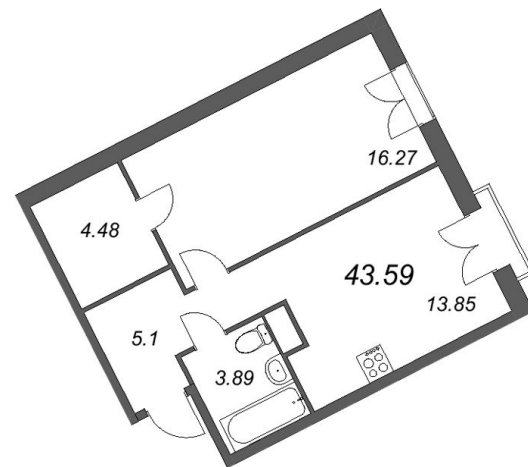

КВАРТИРА 136 СЕКЦИЯ

3

Площадь	43.59 м ²
Количество комнат	1
Этаж/этажей в доме	8/11

По запросу

ПОДРОБНЕЕ ОБ ОБЪЕКТЕ

Клубный квартал в престижном Московском районе. Премьерный проект Euroinvest Development в сегменте Select, объединяющем качественную и трендовую недвижимость с уникальной инфраструктурой в локациях, прилегающих к историческому центру Петербурга. Удобное расположение, современное и лаконичное архитектурное решение, разнообразие планировок, система безопасных благоустроенных дворов, торговая галерея, в которую можно спуститься прямо из квартиры, образовательные учреждения для детей и взрослых на территории. iD Park Pobedy – ваше iДеальное пространство достижений.