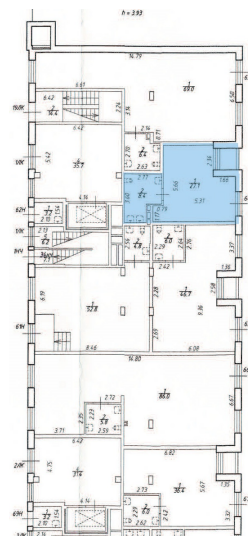

КВАРТИРА 64Н СЕКЦИЯ

5

Площадь 35.5 м²

Количество комнат

Этаж/этажей в доме 1/11

По запросу

ПОДРОБНЕЕ ОБ ОБЪЕКТЕ

Клубный квартал в престижном Московском районе. Премьерный проект Euroinvest Development в сегменте Select, объединяющем качественную и трендовую недвижимость с уникальной инфраструктурой в локациях, прилегающих к историческому центру Петербурга. Удобное расположение, современное и лаконичное архитектурное решение, разнообразие планировок, система безопасных благоустроенных дворов, торговая галерея, в которую можно спуститься прямо из квартиры, образовательные учреждения для детей и взрослых на территории. iD Park Pobedy – ваше iДеальное пространство достижений.