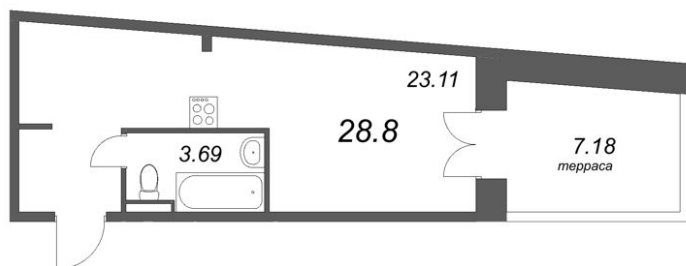

КВАРТИРА 117 СЕКЦИЯ 6

Площадь	28.6 м ²
Количество комнат	Студия
Этаж/этажей в доме	1/3

По запросу

ПОДРОБНЕЕ ОБ ОБЪЕКТЕ

Цветущий или заснеженный парк, блики солнца, играющие на прозрачной воде озера, чистый воздух, приправленный ароматом моря, шелест листьев вместо шума автомобилей — все это вы найдете в VEREN VILLAGE стрельна. Забудьте о тесноте: в Veren Village стрельна — просторные светлые двory, места для отдыха и прогулок, вместо фар автомобилей — светлячки. Вместо однотипных бетонных многоэтажек для вас — открытое небо и кроны деревьев. Территория VEREN VILLAGE стрельна закрыта и охраняется, пропуск осуществляется через систему контроля доступа. Для автомобилей жильцов предусмотрен подземный паркинг. Для тех, кто ценит уединённость и ощущение жизни в собственном доме, есть особое предложение: квартиры с выходом в приватный двор, доступ в который есть только у вас и ближайших соседей. В проекте предусмотрен не только технический минимум — закрытая территория и контроль доступа — но и концептуальное озеленение, и даже променады вдоль небольшого озера рядом с вами. На территории комплекса ваших наследников ждут спортивные и игровые площадки, разработанные для детей разного возраста. От малышей до тинейджеров — здесь все найдут себе развлечения и отличную компанию. В каждом дворе — свой игровой комплекс в стиле эко-лофт. Сегодня ваши дети играют в прятки на пиратском корабле, а завтра бегут к друзьям в соседний двор, чтобы лихо кататься с горки-слона. И на любой площадке ребята в безопасности: территория закрыта от посторонних.