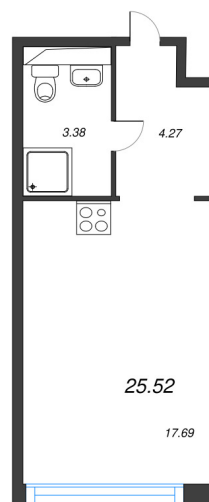

КВАРТИРА 97 СЕКЦИЯ 4

Площадь	25.52 м ²
Количество комнат	Студия
Этаж/этажей в доме	6/9

По запросу

ПОДРОБНЕЕ ОБ ОБЪЕКТЕ

ЖК AVANT - это проект, который находится на Пионерской улице, в самом сердце Петроградской стороны. Концепция проекта заключается в преобразовании и использовании объектов культурного наследия в современных условиях, а также в строительстве жилых помещений. В состав проекта входят новые строения и отреставрированные фабричные здания. Общественно-деловое пространство и торговый променад создают уникальный лофт-квартал с собственной инфраструктурой и двумя жилыми домами с многоуровневой парковкой в центре Петроградского района. Стильные фасады из клинкерного кирпича с выступами террас — всегда в моде. Большие окна и полное остекление пространства наполняют резиденции AVANT природным светом. Архитектурное освещение подчеркивает особенный характер жилого комплекса. Жилой комплекс AVANT объединил атмосферную локацию и современные тенденции, сохраняя баланс общественного и частного пространства. Все части квартала сплетены воедино, чтобы вы чувствовали себя особенными и счастливыми. Здесь есть двор-парк без машин, где дети могут играть, а вы отдыхать. Фитнес-клуб и wellness-центр, чтобы поддерживать баланс между работой и личной жизнью. Подземный паркинг с зарядными устройствами для электромобилей и удобным распознаванием номерных знаков.