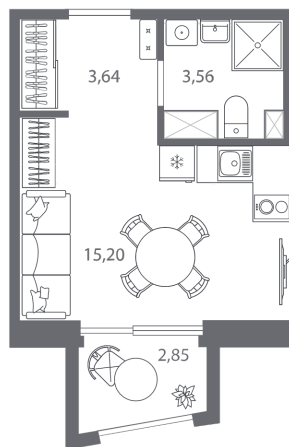

## КВАРТИРА 297 СЕКЦИЯ 2.2

Площадь	23.26 м <sup>2</sup>
Количество комнат	Студия
Этаж/этажей в доме	5/13

По запросу